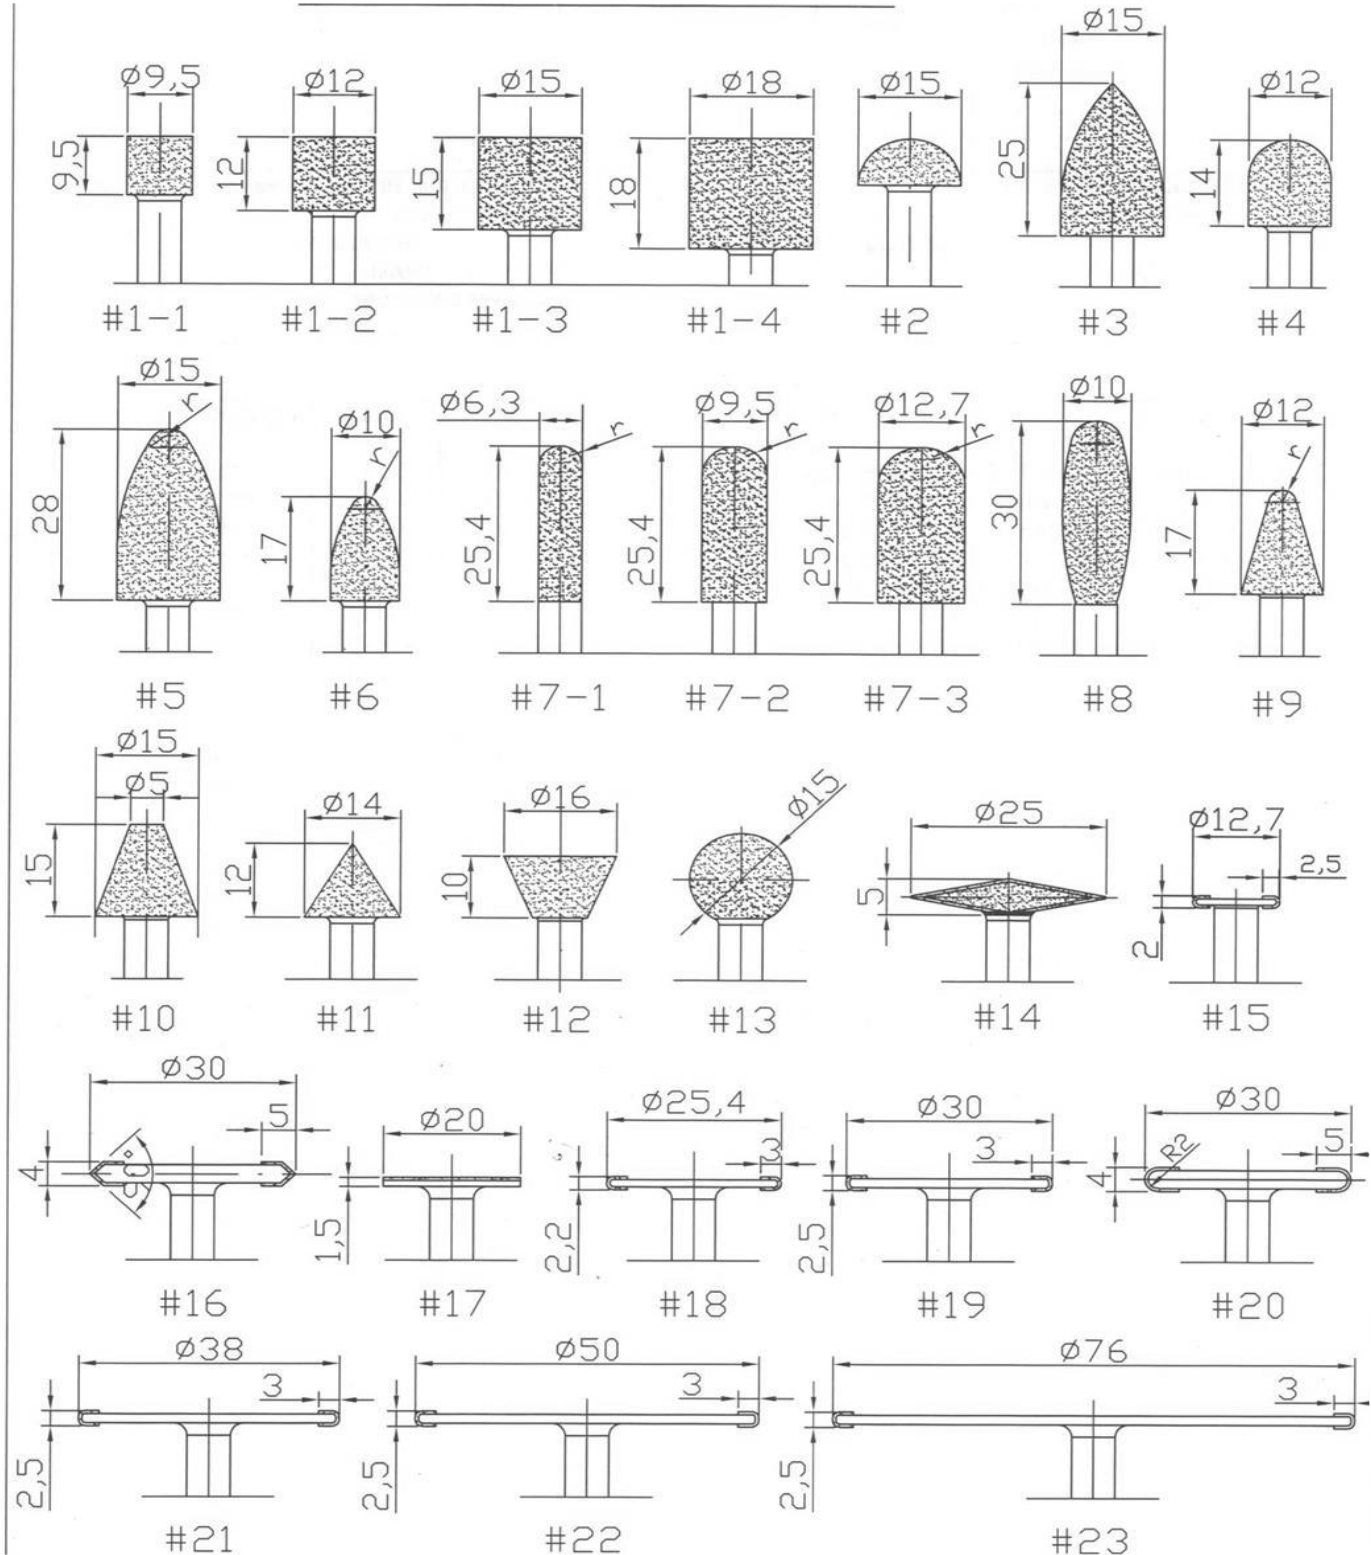

FRAISES DIAMANTEES VACUUM - QUEUE Ø 6 mm

REF Article	Prix
1-1	20,00 €
1-2	20,00 €
1-3	24,00 €
1-4	28,00 €
2	20,00 €
3	24,00 €
4	20,00 €
5	24,00 €
6	20,00 €

REF article	Prix
7-1	20,00 €
7-2	22,00 €
7-3	24,00 €
8	24,00 €
9	20,00 €
10	20,00 €
10	20,00 €
12	20,00 €
13	20,00 €

REF article	Prix
14	22,00 €
15	16,00 €
16	22,00 €
17	20,00 €
18	20,00 €
19	20,00 €
20	22,00 €
21	24,00 €
22	32,00 €
23	44,00 €